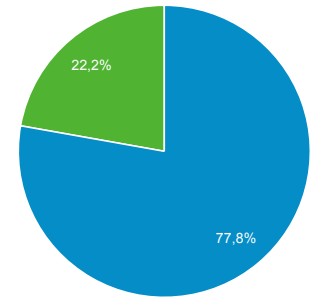

#### Durata sessione media

00:02:44

#### Frequenza di rimbalzo

48,84%

New Visitor Returning Visitor